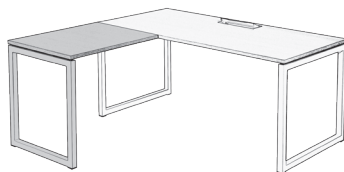

BUREAUX
& TABLES

GAMME
CUBE

Bureau individuel droit

- L120 x P80 cm
- L140 x P80 cm
- L160 x P80 cm
- L180 x P80 cm
- L200 x P80 cm

* Existe en profondeur
70 cm
sur commande

Caractéristiques techniques

Le plateau :

Le piètement :

- Structure en acier
- 2 poutres transversales L4 x L4 cm
- Tube de section carré L4 x L4 cm
- Hauteur du pied : H70,5 cm
- Vérin de mise à niveau de course 2 cm
- Peinture époxy
- Assemblage du plateau à la structure par inserts métalliques

- L120 x P164 cm
- L140 x P164 cm
- L160 x P164 cm
- L180 x P164 cm

Pôle de 4 bureaux*

- L240 x P164 cm
- L280 x P164 cm
- L320 x P164 cm
- L360 x P164 cm

Pôle de 6 bureaux*

- L360 x P164 cm
- L420 x P164 cm
- L480 x P164 cm
- L540 x P164 cm

Extensions :

Retour accroché
L80 x P60 cm

Armoire recto/verso
H74 x L164 x P40 cm

Armoire bout de bureau
porte coulissante
H74 x L164 x P40 cm

* Cloison en option

Siège social et showroom : 408 rue Albert Bailly - 59290 Wasquehal - **Tél. :** 03 20 27 96 00 - **Fax :** 03 20 27 96 01 - **www.gosto.com**