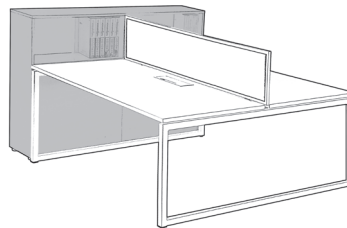

BUREAUX
& TABLES

GAMME
CUBE

Bureau individuel droit

- L120 x P80 cm
- L140 x P80 cm
- L160 x P80 cm
- L180 x P80 cm
- L200 x P80 cm

* Existe en profondeur
70 cm
sur commande

Caractéristiques techniques

Le plateau :

Le piètement :

- Structure en acier
- 2 poutres transversales L4 x L4 cm
- Tube de section carré L4 x L4 cm
- Hauteur du pied : H70,5 cm
- Vérin de mise à niveau de course 2 cm
- Peinture époxy
- Assemblage du plateau à la structure par inserts métalliques

- L120 x P164 cm
- L140 x P164 cm
- L160 x P164 cm
- L180 x P164 cm

Pôle de 4 bureaux*

- L240 x P164 cm
- L280 x P164 cm
- L320 x P164 cm
- L360 x P164 cm

Pôle de 6 bureaux*

- L360 x P164 cm
- L420 x P164 cm
- L480 x P164 cm
- L540 x P164 cm

Extensions :

Retour accroché
L80 x P60 cm

Armoire recto/verso
H74 x L164 x P40 cm

Armoire bout de bureau
porte coulissante
H74 x L164 x P40 cm

* Cloison en option

Siège social et showroom : 408 rue Albert Bailly - 59290 Wasquehal - **Tél. :** 03 20 27 96 00 - **Fax :** 03 20 27 96 01 - **www.gosto.com**