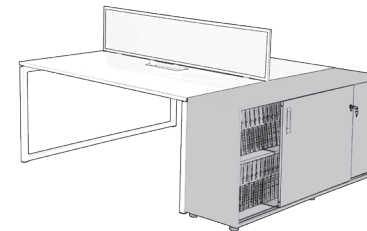

BUREAUX
& TABLES

GAMME
CUBE

Bureau individuel droit

- L120 x P80 cm
- L140 x P80 cm
- L160 x P80 cm
- L180 x P80 cm
- L200 x P80 cm

* Existe en profondeur
70 cm
sur commande

Caractéristiques techniques

Le plateau :

Le piètement :

- Structure en acier
- 2 poutres transversales L4 x L4 cm
- Tube de section carré L4 x L4 cm
- Hauteur du pied : H70,5 cm
- Vérin de mise à niveau de course 2 cm
- Peinture époxy
- Assemblage du plateau à la structure par inserts métalliques

- L120 x P164 cm
- L140 x P164 cm
- L160 x P164 cm
- L180 x P164 cm

Pôle de 4 bureaux*

- L240 x P164 cm
- L280 x P164 cm
- L320 x P164 cm
- L360 x P164 cm

Pôle de 6 bureaux*

- L360 x P164 cm
- L420 x P164 cm
- L480 x P164 cm
- L540 x P164 cm

Extensions :

Retour accroché
L80 x P60 cm

Armoire recto/verso
H74 x L164 x P40 cm

Armoire bout de bureau
porte coulissante
H74 x L164 x P40 cm

* Cloison en option

Siège social et showroom : 408 rue Albert Bailly - 59290 Wasquehal - **Tél. :** 03 20 27 96 00 - **Fax :** 03 20 27 96 01 - **www.gosto.com**