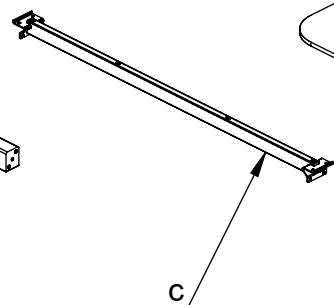

M60EN317

EN Assembling scheme
 DE Montageschema
 FR Schéma d'assemblage

S5

00 : 20

1

∅ 10x50
M42H0039 x4

2

b

3

M42B0079 x2

M42E0008 x16

4

5

M6x16
M42C0255 x16

∅ 8x30
M42H0001 x2

6

M6x12
M42C0043 x6

1

2

3

EN	Do not tighten up (yet)
DE	Schrauben noch nicht festziehen
FR	Ne pas serrer encore

4

5

EN	Do not tighten up (yet)
DE	Schrauben noch nicht festziehen
FR	Ne pas serrer encore