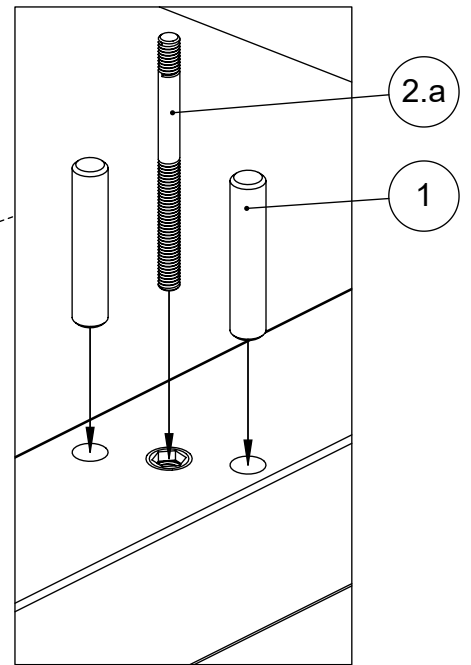

M60EN317

EN Assembling scheme
 DE Montageschema
 FR Schéma d'assemblage

S5

00 : 20

1

∅ 10x50
M42H0039 x4

2

b

3

M42B0079 x2

M42E0008 x16

4

5

M6x16
M42C0255 x16

∅ 8x30
M42H0001 x2

6

M6x12
M42C0043 x6

1

2

3

EN	Do not tighten up (yet)
DE	Schrauben noch nicht festziehen
FR	Ne pas serrer encore

4

5

EN	Do not tighten up (yet)
DE	Schrauben noch nicht festziehen
FR	Ne pas serrer encore