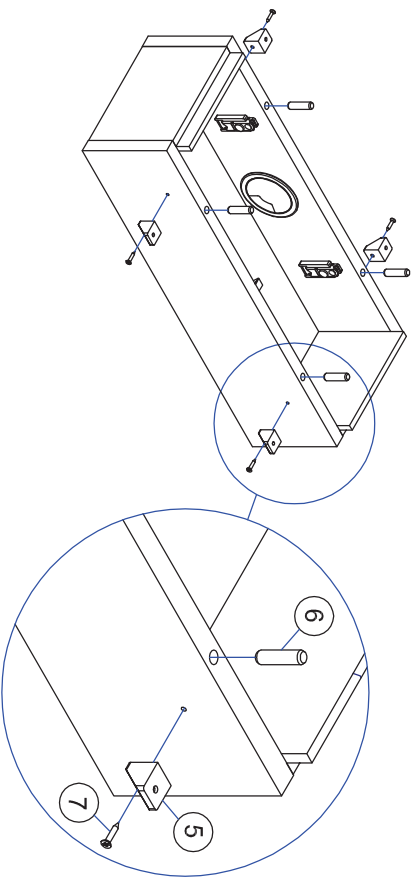

# M60EP009

Surinkimo schema  
Схема сборки  
Assembling scheme

Reikalingi įrankiai:

Инструменты для сборки:

Requiring tools:

1

2

3

Tylaus uždarymo lankstas  
Петля бесшумного закрывания  
Soft closing hinge

4