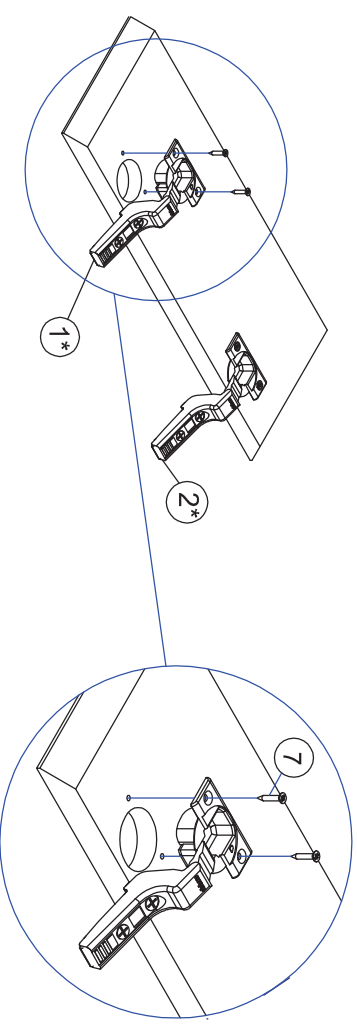

# M60EP009

Surinkimo schema  
Схема сборки  
Assembling scheme

Reikalingi įrankiai:

Инструменты для сборки:

Requiring tools:

1

2

3

Tylaus uždarymo lankstas  
Петля бесшумного закрывания  
Soft closing hinge

4