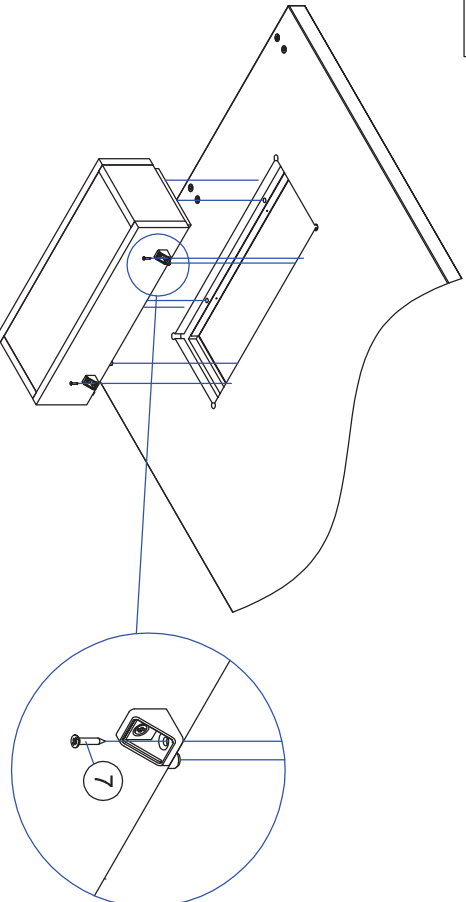

# M60EP009

Surinkimo schema  
Схема сборки  
Assembling scheme

Reikalingi įrankiai:

Инструменты для сборки:

Requiring tools:

1

2

3

Tylaus uždarymo lankstas  
Петля бесшумного закрывания  
Soft closing hinge

4